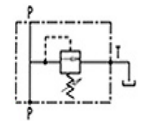

VMP

Apsauginis vožtuvas

Kodas	Sriegiai	Q maks. l/min	P maks. Bar
VMP 1/4 L	1/4"	30	300
VMP 3/8 L	3/8"	40	300
VMP 3/8	3/8"	45	300
VMP 1/2	1/2"	70	300
VMP 3/4	3/4"	120	250

Spyruoklė		Standartinis nustatymas
Reguliuojamo ribos	Bar	
10 - 50		30
10 - 180 (standartas)		100
80 - 300		150

VMPP

Apsauginis vožtuvas

Kodas	Sriegiai	Q maks. l/min	P maks. Bar
VMPP 3/4	3/4"	120	250
VMPP 1	1"	180	250

Spyruoklė		Standartinis nustatymas
Reguliuojamo ribos	Bar	
20 - 200		160
50 - 400 (standartas)		180

VMPD

Apsauginis vožtuvas dvigubas

Kodas	Sriegiai	Q maks. l/min	P maks. Bar
VMPD 3/8	3/8"	45	300
VMPP 1/2	1/2"	70	300

Spyruoklė		Standartinis nustatymas
Reguliuojamo ribos	Bar	
10 - 50		30
20 - 100		75
10 - 180 (standartas)		90
50 - 250		130
80 - 300		150