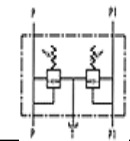

VMP

Apsauginis vožtuvas

Kodas	Sriegiai	Q maks. l/min	P maks. Bar
VMP 1/4 L	1/4"	30	300
VMP 3/8 L	3/8"	40	300
VMP 3/8	3/8"	45	300
VMP 1/2	1/2"	70	300
VMP 3/4	3/4"	120	250

Spyruoklė		Standartinis nustatymas
Reguliuojamo ribos	Bar	
10 - 50		30
10 - 180 (standartas)		100
80 - 300		150

VMPP

Apsauginis vožtuvas

Kodas	Sriegiai	Q maks. l/min	P maks. Bar
VMPP 3/4	3/4"	120	250
VMPP 1	1"	180	250

Spyruoklė		Standartinis nustatymas
Reguliuojamo ribos	Bar	
20 - 200		160
50 - 400 (standartas)		180

VMPD

Apsauginis vožtuvas dvigubas

Kodas	Sriegiai	Q maks. l/min	P maks. Bar
VMPD 3/8	3/8"	45	300
VMPP 1/2	1/2"	70	300

Spyruoklė		Standartinis nustatymas
Reguliuojamo ribos	Bar	
10 - 50		30
20 - 100		75
10 - 180 (standartas)		90
50 - 250		130
80 - 300		150