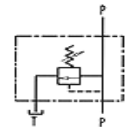

VMP

Apsauginis vožtuvas

Kodas	Sriegiai	Q maks. l/min	P maks. Bar
VMP 1/4 L	1/4"	30	300
VMP 3/8 L	3/8"	40	300
VMP 3/8	3/8"	45	300
VMP 1/2	1/2"	70	300
VMP 3/4	3/4"	120	250

Spyruoklė		Standartinis nustatymas
Reguliuojamo ribos	Bar	
10 - 50		30
10 - 180 (standartas)		100
80 - 300		150

VMPP

Apsauginis vožtuvas

Kodas	Sriegiai	Q maks. l/min	P maks. Bar
VMPP 3/4	3/4"	120	250
VMPP 1	1"	180	250

Spyruoklė		Standartinis nustatymas
Reguliuojamo ribos	Bar	
20 - 200		160
50 - 400 (standartas)		180

VMPD

Apsauginis vožtuvas dvigubas

Kodas	Sriegiai	Q maks. l/min	P maks. Bar
VMPD 3/8	3/8"	45	300
VMPP 1/2	1/2"	70	300

Spyruoklė		Standartinis nustatymas
Reguliuojamo ribos	Bar	
10 - 50		30
20 - 100		75
10 - 180 (standartas)		90
50 - 250		130
80 - 300		150