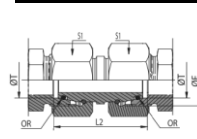

Adapteris DIN

TN498

Metrinis vidinis sriegis

E771

Kodas	Sriegis ØM	Serijs	Sriegis ØM	Serijs	CH
TN498-6L	M12x1,5	L 6	M12x1,5	L 6	14
TN498-8L	M14x1,5	L 8	M14x1,5	L 8	17
TN498-10L	M16x1,5	L 10	M16x1,5	L 10	19
TN498-12L	M18x1,5	L 12	M18x1,5	L 12	22
TN498-15L	M22x1,5	L 15	M22x1,5	L 15	27
TN498-18L	M26x1,5	L 18	M26x1,5	L 18	32
TN498-22L	M30x2	L 22	M30x2	L 22	36
TN498-28L	M36x2	L 28	M36x2	L 28	41
TN498-6S	M14x1,5	S 6	M14x1,5	S 6	17
TN498-8S	M16x1,5	S 8	M16x1,5	S 8	19
TN498-10S	M18x1,5	S 10	M18x1,5	S 10	22
TN498-12S	M20x1,5	S 12	M20x1,5	S 12	24
TN498-14S	M22x1,5	S 14	M22x1,5	S 14	27
TN498-16S	M24x1,5	S 16	M24x1,5	S 16	30
TN498-20S	M30x2	S 20	M30x2	S 20	36
TN498-25S	M36x2	S 25	M36x2	S 25	46