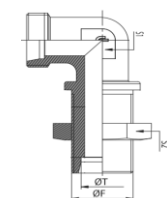

Adapteris kampas DIN

TN118

Metrinis išorinis sriegis (fiksuojamas per kiaurymę)

E222

Kodas	Sriegis iš.	Serija	CH
TN102-6L	M12x1,5	L 6	12
TN102-8L	M14x1,5	L 8	12
TN102-10L	M16x1,5	L 10	14
TN102-12L	M18x1,5	L 12	17
TN102-15L	M22x1,5	L 15	19
TN102-18L	M26x1,5	L 18	24
TN102-22L	M30x2	L 22	27
TN102-28L	M36x2	L 28	36
TN102-6S	M14x1,5	S 6	12
TN102-8S	M16x1,5	S 8	14
TN102-10S	M18x1,5	S 10	17
TN102-12S	M20x1,5	S 12	17
TN102-14S	M22x1,5	S 14	19
TN102-16S	M24x1,5	S 16	24
TN102-20S	M30x2	S 20	27
TN102-25S	M36x2	S 25	36