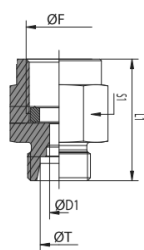

Aklė DIN

TN296

Metrinis išorinis sriegis

E745

Kodas	Sriegis iš.	Serija	CH
TN296-6L	M12x1,5	L 6	12
TN296-8L	M14x1,5	L 8	12
TN296-10L	M16x1,5	L 10	14
TN296-12L	M18x1,5	L 12	17
TN296-15L	M22x1,5	L 15	19
TN296-18L	M26x1,5	L 18	24
TN296-22L	M30x2	L 22	27
TN296-28L	M36x2	L 28	36
TN296-6S	M14x1,5	S 6	12
TN296-8S	M16x1,5	S 8	14
TN296-10S	M18x1,5	S 10	17
TN296-12S	M20x1,5	S 12	17
TN296-14S	M22x1,5	S 14	19
TN296-16S	M24x1,5	S 16	24
TN296-20S	M30x2	S 20	27
TN296-25S	M36x2	S 25	36

Jungtis manometruui DIN

E401

Metrinis išorinis sriegis

E401

Kodas	Sriegis ØF	Sriegis ØM	Serija	CH
E401-6L	G 1/4"	M12x1,5	L 6	19
E401-8L	G 1/4"	M14x1,5	L 8	19
E401-10L	G 1/4"	M16x1,5	L 10	19
E401-12L	G 1/4"	M18x1,5	L 12	19
E401-6S	G 1/2"	M14x1,5	S 6	27
E401-8S	G 1/2"	M16x1,5	S 8	27
E401-10S	G 1/2"	M18x1,5	S 10	27
E401-12S	G 1/2"	M20x1,5	S 12	27

Jungtis manometruui DIN

TN403

Metrinis vidinis sriegis

E402

Kodas	Sriegis ØF	Sriegis ØM	Serija	CH
TN403-6L	G 1/4"	M12x1,5	L 6	19
TN403-8L	G 1/4"	M14x1,5	L 8	19
TN403-10L	G 1/4"	M16x1,5	L 10	19
TN403-12L	G 1/4"	M18x1,5	L 12	19
TN403-6S	G 1/2"	M14x1,5	S 6	27
TN403-8S	G 1/2"	M16x1,5	S 8	27
TN403-10S	G 1/2"	M18x1,5	S 10	27
TN403-12S	G 1/2"	M20x1,5	S 12	27