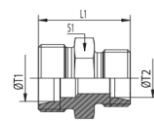

TN98R

Metrinis išorinis sriegis

E221R

Kodas	Sriegis ØM	Serijs	Sriegis ØM	Serijs	CH
TN98R-8/6LSC	M14x1,5	L 8	M12x1,5	L 6	14
TN98R-10/6L	M16x1,5	L 10	M12x1,5	L 6	17
TN98R-10/8L	M16x1,5	L 10	M14x1,5	L 8	17
TN98R-12/8L	M18x1,5	L 12	M14x1,5	L 8	19
TN98R-12/10L	M18x1,5	L 12	M16x1,5	L 10	19
TN98R-15/10L	M22x1,5	L 15	M16x1,5	L 10	24
TN98R-15/12L	M22x1,5	L 15	M18x1,5	L 12	24
TN98R-18/12L	M26x1,5	L 18	M18x1,5	L 12	27
TN98R-18/15L	M26x1,5	L 18	M22x1,5	L 15	27
TN98R-22/15L	M30x2	L 22	M22x1,5	L 15	32
TN98R-22/18L	M30x2	L 22	M26x1,5	L 18	32
TN98R-28/18L	M36x2	L 28	M26x1,5	L 18	41
TN98R-28/22L	M36x2	L 28	M30x2	L 22	41
TN98R-8/6S	M16x1,5	S 8	M14x1,5	S 6	17
TN98R-10/6S	M18x1,5	S 10	M14x1,5	S 6	19
TN98R-10/8S	M18x1,5	S 10	M16x1,5	S 8	19
TN98R-12/6S	M20x1,5	S 12	M14x1,5	S 6	22
TN98R-12/8S	M20x1,5	S 12	M16x1,5	S 8	22
TN98R-12/10S	M20x1,5	S 12	M18x1,5	S 10	22
TN98R-14/10S	M22x1,5	S 14	M18x1,5	S 10	24
TN98R-14/12S	M22x1,5	S 14	M20x1,5	S 12	24
TN98R-16/12S	M24x1,5	S 16	M20x1,5	S 12	27
TN98R-16/14S	M24x1,5	S 16	M22x1,5	S 14	27
TN98R-20/12S	M30x2	S 20	M20x1,5	S 12	32
TN98R-20/16S	M30x2	S 20	M24x1,5	S 16	32
TN98R-25/16S	M36x2	S 25	M24x1,5	S 16	41
TN98R-25/20S	M36x2	S 25	M30x2	S 20	41