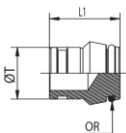

Aklės kaištis DIN

TN324

E744

Kodas	Serija	CH
TN324-6LS	LS 6	
TN324-8LS	LS 8	
TN324-10LS	LS 10	
TN324-12LS	LS 12	
TN324-15L	L 15	
TN324-18L	L 18	
TN324-22L	L 22	
TN324-28L	L 28	
TN324-14S	S 14	
TN324-16S	S 16	
TN324-20S	S 20	
TN324-25S	S 25