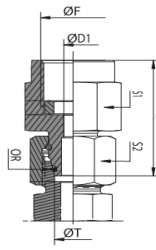

Jungtis manometruui DIN

E401

Metrinis išorinis sriegis

E401

Kodas	Sriegis ØF	Sriegis ØM	Serija	CH
E401-6L	G 1/4"	M12x1,5	L 6	19
E401-8L	G 1/4"	M14x1,5	L 8	19
E401-10L	G 1/4"	M16x1,5	L 10	19
E401-12L	G 1/4"	M18x1,5	L 12	19
E401-6S	G 1/2"	M14x1,5	S 6	27
E401-8S	G 1/2"	M16x1,5	S 8	27
E401-10S	G 1/2"	M18x1,5	S 10	27
E401-12S	G 1/2"	M20x1,5	S 12	27

Jungtis manometruui DIN

TN403

Metrinis vidinis sriegis

E402

Kodas	Sriegis ØF	Sriegis ØM	Serija	CH
TN403-6L	G 1/4"	M12x1,5	L 6	19
TN403-8L	G 1/4"	M14x1,5	L 8	19
TN403-10L	G 1/4"	M16x1,5	L 10	19
TN403-12L	G 1/4"	M18x1,5	L 12	19
TN403-6S	G 1/2"	M14x1,5	S 6	27
TN403-8S	G 1/2"	M16x1,5	S 8	27
TN403-10S	G 1/2"	M18x1,5	S 10	27
TN403-12S	G 1/2"	M20x1,5	S 12	27