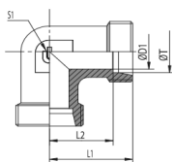

Adapteris kampas DIN

TN99

Metrinis išorinis sriegis

E222

Kodas	Sriegis iš.	Serijs	CH
TN99-6LSC	M12x1,5	L 6	12
TN99-8LSC	M14x1,5	L 8	12
TN99-10LSC	M16x1,5	L 10	14
TN99-12LSC	M18x1,5	L 12	17
TN99-15LSC	M22x1,5	L 15	19
TN99-18LSC	M26x1,5	L 18	24
TN99-22LSC	M30x2	L 22	27
TN99-28LSC	M36x2	L 28	36
TN99-6SSC	M14x1,5	S 6	12
TN99-8SSC	M16x1,5	S 8	14
TN99-10SSC	M18x1,5	S 10	17
TN99-12SSC	M20x1,5	S 12	17
TN99-14SSC	M22x1,5	S 14	19
TN99-16SSC	M24x1,5	S 16	24
TN99-20SSC	M30x2	S 20	27
TN99-25SSC	M36x2	S 25	36