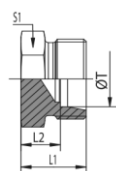

Aklės kaištis DIN

TN324

E744

Kodas	Serija	CH
TN324-6LS	LS 6	
TN324-8LS	LS 8	
TN324-10LS	LS 10	
TN324-12LS	LS 12	
TN324-15L	L 15	
TN324-18L	L 18	
TN324-22L	L 22	
TN324-28L	L 28	
TN324-14S	S 14	
TN324-16S	S 16	
TN324-20S	S 20	
TN324-25S	S 25	

Aklė DIN

TN296

Metrinis išorinis sriegis

E745

Kodas	Sriegis iš.	Serija	CH
TN296-6L	M12x1,5	L 6	12
TN296-8L	M14x1,5	L 8	12
TN296-10L	M16x1,5	L 10	14
TN296-12L	M18x1,5	L 12	17
TN296-15L	M22x1,5	L 15	19
TN296-18L	M26x1,5	L 18	24
TN296-22L	M30x2	L 22	27
TN296-28L	M36x2	L 28	36
TN296-6S	M14x1,5	S 6	12
TN296-8S	M16x1,5	S 8	14
TN296-10S	M18x1,5	S 10	17
TN296-12S	M20x1,5	S 12	17
TN296-14S	M22x1,5	S 14	19
TN296-16S	M24x1,5	S 16	24
TN296-20S	M30x2	S 20	27
TN296-25S	M36x2	S 25	36

Jungtis manometruui DIN

TN403

Metrinis vidinis sriegis

E402

Kodas	Sriegis ØF	Sriegis ØM	Serija	CH
TN403-6L	G 1/4"	M12x1,5	L 6	19
TN403-8L	G 1/4"	M14x1,5	L 8	19
TN403-10L	G 1/4"	M16x1,5	L 10	19
TN403-12L	G 1/4"	M18x1,5	L 12	19
TN403-6S	G 1/2"	M14x1,5	S 6	27
TN403-8S	G 1/2"	M16x1,5	S 8	27
TN403-10S	G 1/2"	M18x1,5	S 10	27
TN403-12S	G 1/2"	M20x1,5	S 12	27