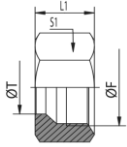

Veržlė DIN

TN81

Metrinis vidinis sriegis

E341

Kodas	Sriegis ØF	Serijs	CH
TN81-6L	M12x1,5	L 6	14
TN81-8L	M14x1,5	L 8	17
TN81-10L	M16x1,5	L 10	19
TN81-12L	M18x1,5	L 12	22
TN81-15L	M22x1,5	L 15	27
TN81-18L	M26x1,5	L 18	32
TN81-22L	M30x2	L 22	36
TN81-28L	M36x2	L 28	41
TN81-6S	M14x1,5	S 6	17
TN81-8S	M16x1,5	S 8	19
TN81-10S	M18x1,5	S 10	22
TN81-12S	M20x1,5	S 12	24
TN81-14S	M22x1,5	S 14	27
TN81-16S	M24x1,5	S 16	30
TN81-20S	M30x2	S 20	36
TN81-25S	M36x2	S 25	46