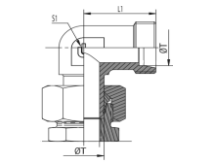

Adapteris DIN

TN498

Metrinis vidinis sriegis

E771

Kodas	Sriegis ØM	Serijs	Sriegis ØM	Serijs	CH
TN498-6L	M12x1,5	L 6	M12x1,5	L 6	14
TN498-8L	M14x1,5	L 8	M14x1,5	L 8	17
TN498-10L	M16x1,5	L 10	M16x1,5	L 10	19
TN498-12L	M18x1,5	L 12	M18x1,5	L 12	22
TN498-15L	M22x1,5	L 15	M22x1,5	L 15	27
TN498-18L	M26x1,5	L 18	M26x1,5	L 18	32
TN498-22L	M30x2	L 22	M30x2	L 22	36
TN498-28L	M36x2	L 28	M36x2	L 28	41
TN498-6S	M14x1,5	S 6	M14x1,5	S 6	17
TN498-8S	M16x1,5	S 8	M16x1,5	S 8	19
TN498-10S	M18x1,5	S 10	M18x1,5	S 10	22
TN498-12S	M20x1,5	S 12	M20x1,5	S 12	24
TN498-14S	M22x1,5	S 14	M22x1,5	S 14	27
TN498-16S	M24x1,5	S 16	M24x1,5	S 16	30
TN498-20S	M30x2	S 20	M30x2	S 20	36
TN498-25S	M36x2	S 25	M36x2	S 25	46

Adapteris kampas DIN

TN99

Metrinis išorinis sriegis

E222

Kodas	Sriegis iš.	Serijs	CH
TN99-6LSC	M12x1,5	L 6	12
TN99-8LSC	M14x1,5	L 8	12
TN99-10LSC	M16x1,5	L 10	14
TN99-12LSC	M18x1,5	L 12	17
TN99-15LSC	M22x1,5	L 15	19
TN99-18LSC	M26x1,5	L 18	24
TN99-22LSC	M30x2	L 22	27
TN99-28LSC	M36x2	L 28	36
TN99-6SSC	M14x1,5	S 6	12
TN99-8SSC	M16x1,5	S 8	14
TN99-10SSC	M18x1,5	S 10	17
TN99-12SSC	M20x1,5	S 12	17
TN99-14SSC	M22x1,5	S 14	19
TN99-16SSC	M24x1,5	S 16	24
TN99-20SSC	M30x2	S 20	27
TN99-25SSC	M36x2	S 25	36

Adapteris kampas DIN

TN119

Metrinis išorinis- vidinis sriegis

E237

Kodas	Sriegis iš.	Serijs	Sriegis vid.	Serijs	CH
TN119-6L	M12x1,5	L 6	M12x1,5	L 6	12
TN119-8L	M14x1,5	L 8	M14x1,5	L 8	12
TN119-10L	M16x1,5	L 10	M16x1,5	L 10	14
TN119-12L	M18x1,5	L 12	M18x1,5	L 12	17
TN119-15L	M22x1,5	L 15	M22x1,5	L 15	19
TN119-18L	M26x1,5	L 18	M26x1,5	L 18	24
TN119-22L	M30x2	L 22	M30x2	L 22	27
TN119-28L	M36x2	L 28	M36x2	L 28	36
TN119-6S	M14x1,5	S 6	M14x1,5	S 6	12
TN119-8S	M16x1,5	S 8	M16x1,5	S 8	14
TN119-10S	M18x1,5	S 10	M18x1,5	S 10	17
TN119-12S	M20x1,5	S 12	M20x1,5	S 12	17
TN119-14S	M22x1,5	S 14	M22x1,5	S 14	19
TN119-16S	M24x1,5	S 16	M24x1,5	S 16	24
TN119-20S	M30x2	S 20	M30x2	S 20	27
TN119-25S	M36x2	S 25	M36x2	S 25	36