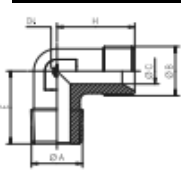

Aklė BSP

ATMG

BSP 60° išorinis sriegis

Kodas	Sriegis F	CH1
ATMG04	1/4"	19
ATMG06	3/8"	22
ATMG08	1/2"	27
ATMG12	3/4"	32
ATMG16	1"	41
ATMG20	1 1/4"	50
ATMG24	1 1/2"	55

LMG

Adapteris kampas BSP

BSP 60° išorinis - išorinis sriegis