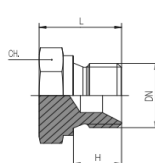

Aklė BSP

ATMG

BSP 60° išorinis sriegis

Kodas	Sriegis F	CH1
ATMG04	1/4"	19
ATMG06	3/8"	22
ATMG08	1/2"	27
ATMG12	3/4"	32
ATMG16	1"	41
ATMG20	1 1/4"	50
ATMG24	1 1/2"	55